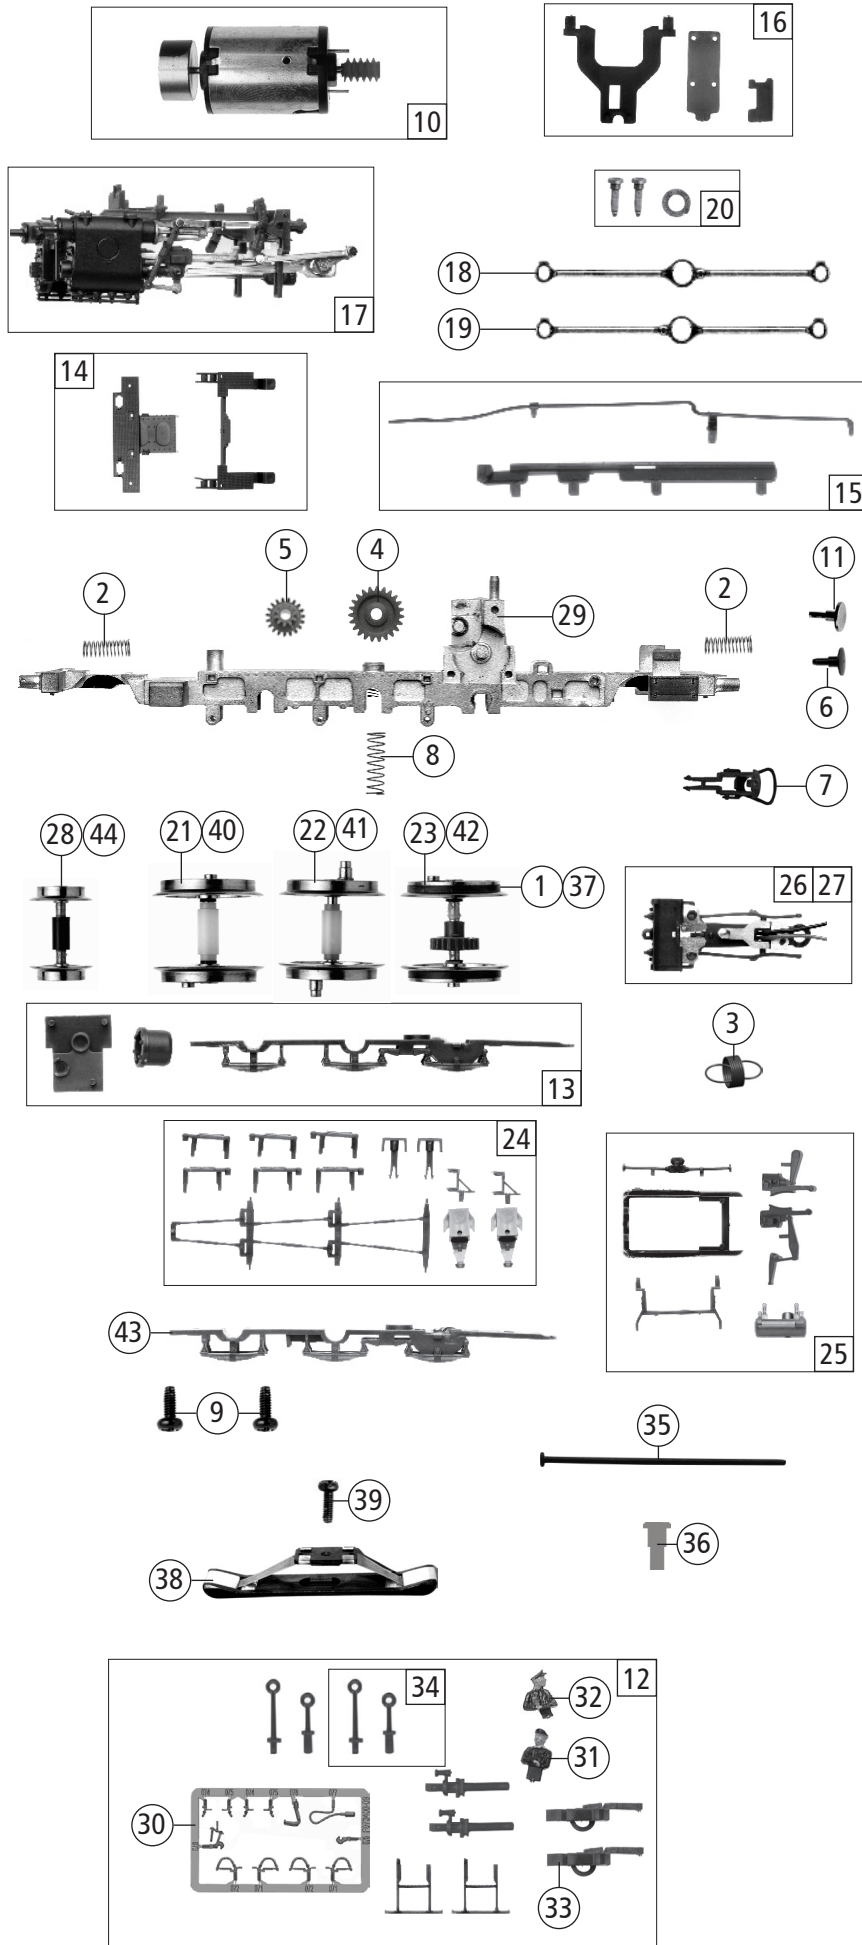

Pos. Nr. Pos.no.	Beschreibung Description	Art.-Nr. Art.no.	Preisgruppe Price bracket
70217	DB BR 64	=	
70218		=	🔊
78218		~	🔊
1	Kessel kpl. Betr. Nr. 064 247-0 Boiler compl. Loco no. 064 247-0	149420	30
2	Brückenstecker mit Kondensator Jumper with capacitor	125666	9
3	Lokpfeife Loco whistle	108274	6
4	Domgriffstange Dome handrail	114481	3
5	GF-Schraube M2x10 mm Self-tapping screw	114854	3
6	GF-Schraube M2x6 mm Self-tapping screw	114828	3
7	GF-Schraube M2x18 mm Self-tapping screw	115062	3
8	Platine komplett Printed circuit board assembly	149541	18
9	Lampengriff Lamp handrail	120545	3
10	Kesselgewicht Boiler ballast	120546	8
11	Wasserkastengewicht Water tank ballast	120547	8
12	Zusatzgewicht lackiert Additional ballast, painted	120548	11
13	Griffstangen links und rechts Handrail left and right	120549	8
14	Führerhausunterbau komplett Control cab base complete	120556	12
15	TS - Domdeckel und Leiter Part set dome cover and ladder	120559	6
16	TS - Griffstangen Part set handrails	122318	8
17	Griffstange 22,9 mm Handrail	120570	3
18	Kesselunterteil komplett Lower section of boiler complete	135567	8
19	TS - Kessel Parts set boiler	120579	9
20	Führerhaustreppensatz Set of control cab treadles	120580	5
21	Glocke Bell	120734	3
22	TS - Lichter und Fenster Part set lights and window	120555	8
23	TS-Lampen Part set-Lamps	120552	5
24	Lichtflex hinten komplett Rear flexible light line complete	149542	7
25	Lichtflex vorne komplett Front flexible light line complete	149543	7
26	Wasserkasten Water tank	149419	12
27	Schraube M1,6x4 mm Screw	85815	3
28	Nummernschild Number plate	149421	8
29	TS-Kessel lackiert Part set boiler painted	122317	13
30	Dampfrohrsatz Set of steam tubes	121525	5
31	Kesselstufe Boiler treadle	135568	4
32	TS-Führerhausunterbau Part set control cab base	121527	9
33	Tafelsatz Set of panels	149423	12
34	Kohlkastenbrett, Kesselrückwand Set of coal boards, boiler rear wall	124626	8
35	TS-Griffstangen Part set handles	122303	8
36	Sanddom lackiert Sand dome painted	126025	5
37	Dachaufsatz lang Rooftop assy	143467	5
38	Sanddomdeckel Sand dome cover	149422	12
39	Wasserkastendeckel Water tank cover	143475	4
40	Treppe + Pumpenleitung Steps + pump lines	121526	5
Sound			
41	Sounddecoder Sound-decoder	149657	39
42	TS-Schallkörper Part set sound body	130289	6
43	Lautsprecher Loudspeaker	129524	16
44	Doppelseitiges Klebeband Double sided tape	112629	3